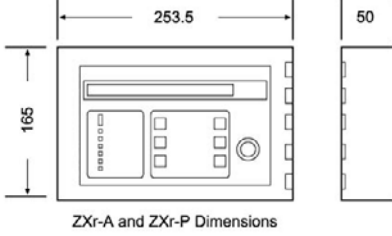

## MEKANİK ÖZELLİKLER

BOYUTLAR [MM] (Y X G X D)	165 x 254 x 50
AĞIRLIK	1.7kg (yaklaşık)
ÇALIŞMA SICAKLIĞI	+5°C to +45°C
BAĞIL NEM	5% - 95% yoğuşmasız

ZXr-A and ZXr-P Dimensions

ZXr-A and ZXr-P Bezel Dimensions  
Bezel cutout - 267 x 179 x 90  
All dimensions in mm.