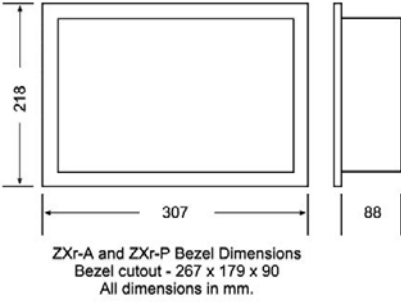

## MEKANİK ÖZELLİKLER

BOYUTLAR [MM] (Y X G X D)	165 x 254 x 50
AĞIRLIK	1.7kg (yaklaşık)
ÇALIŞMA SICAKLIĞI	+5°C to +45°C
BAĞIL NEM	5% - 95% yoğuşmasız

ZXr-A and ZXr-P Dimensions

ZXr-A and ZXr-P Bezel Dimensions  
Bezel cutout - 267 x 179 x 90  
All dimensions in mm.