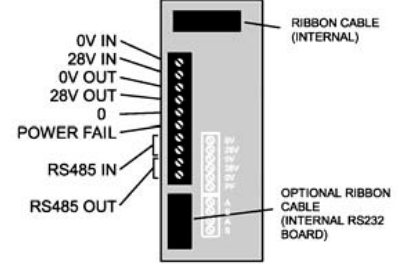

## MEKANİK ÖZELLİKLER

BOYUTLAR [MM] (Y X G X D)	165 x 254 x 50
AĞIRLIK	1.7kg (yaklaşık)
ÇALIŞMA SICAKLIĞI	+5°C to +45°C
BAĞIL NEM	5% - 95% yoğuşmasız

ZXr-A and ZXr-P Dimensions

ZXr-A and ZXr-P Bezel Dimensions  
Bezel cutout - 267 x 179 x 90  
All dimensions in mm.